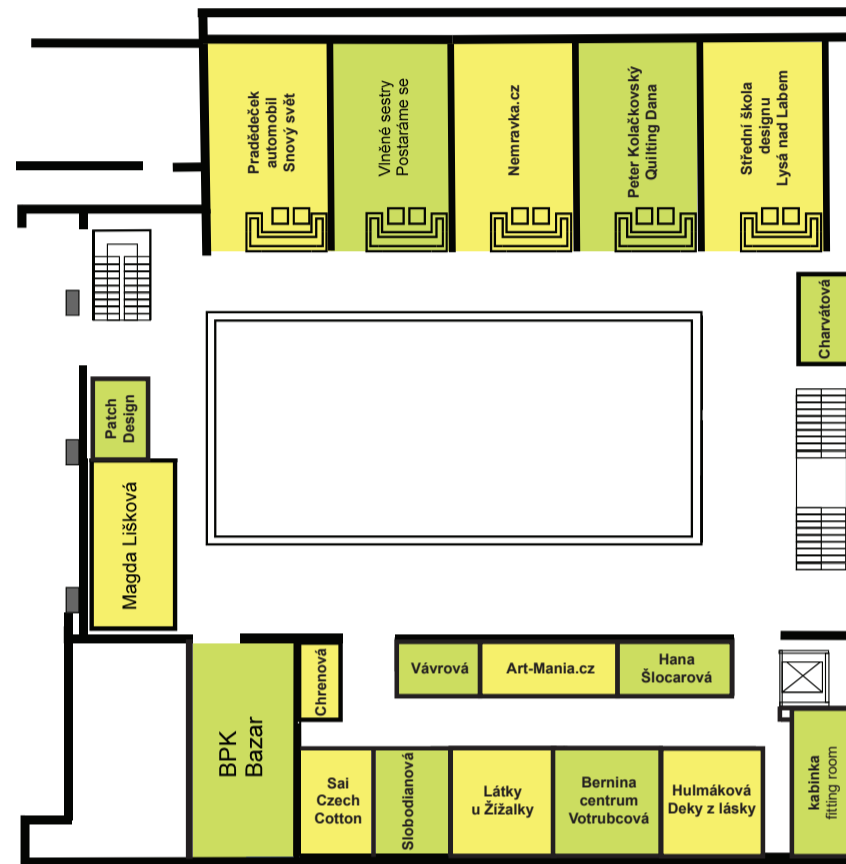

PŘEHLED OBCHODŮ A GALERIÍ na 13. PPM 5. – 7. 4. 2019
LIST OF SHOPS AND GALLERIES 13th PPM 5. – 7. 4. 2019

HALA 2 PRVNÍ PATRO

HALA 1 (HALL 1)

- H1.1 Šicí centrum Haišman
- H1.2 Strima Czech
- H1.3 NEJ Šicí stroje
- H1.4 Šicí technika Brother
- H1.5 Látky MRÁZ

HALA 2 + HALA 3

VSTUP ↑

HALA 1 + HALA 4

VSTUP ↑

HALA 5

HOTELOVÁ RESTAURACE